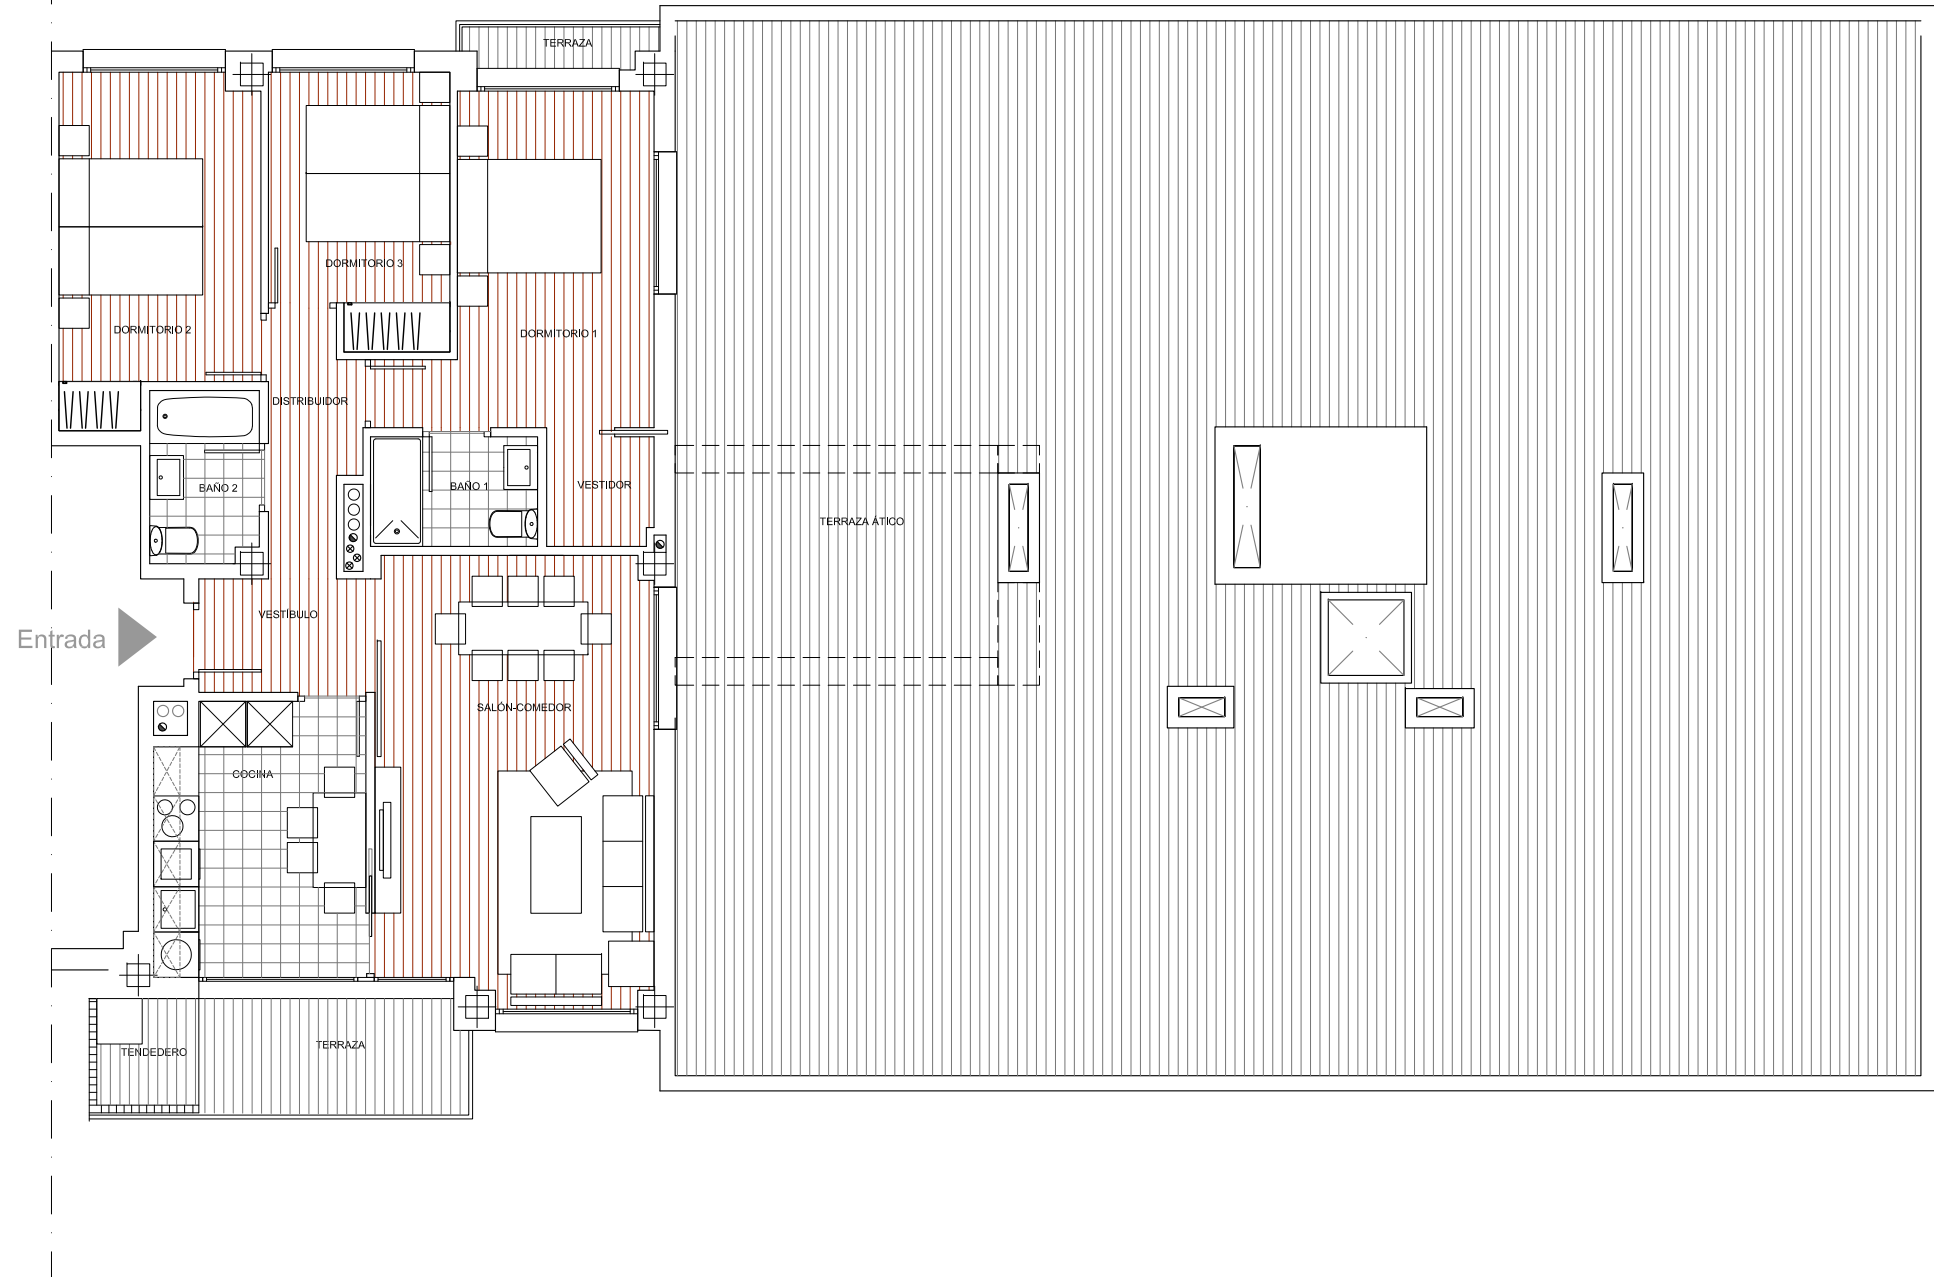

AMENABAR

ARENE BARRIA - GETXO -

P2-3A

3D

A

Vestibulo	3,45 m ²
Cocina	9,93 m ²
Salón - Comedor	21,50 m ²
Distribuidor	3,86 m ²
Baño 1	3,20 m ²
Baño 2	3,25 m ²
Dormitorio 1	14,64 m ²
Dormitorio 2	11,50 m ²
Dormitorio 3	8,23 m ²
TOTAL SUP. ÚTIL INTERIOR :	79,56 m²
TOTAL SUP. CONSTRUIDA:	
VIVIENDA	92,44 m²
TERRAZAS	2,02 m²
TENEDERO	2,22 m²
AZOTEA	220,88 m²
TOTAL	115,69 m²

0 1 2 3
Escala Gráfica

AMENABAR

ARENE BARRIA - GETXO -

P2-3A

3D

A

Vestibulo	3,45 m ²
Cocina	10,53 m ²
Salón - Comedor	21,50 m ²
Distribuidor	3,86 m ²
Baño 1	3,20 m ²
Baño 2	3,25 m ²
Dormitorio 1	14,64 m ²
Dormitorio 2	11,50 m ²
Dormitorio 3	8,23 m ²
TOTAL SUP. ÚTIL INTERIOR :	80,16 m²
TOTAL SUP. CONSTRUIDA:	
VIVIENDA	92,44 m²
TERRAZAS	2,02 m²
TENEDERO	2,22 m²
AZOTEA	220,88 m²
TOTAL	115,69 m²

0 1 2 3
Escala Gráfica