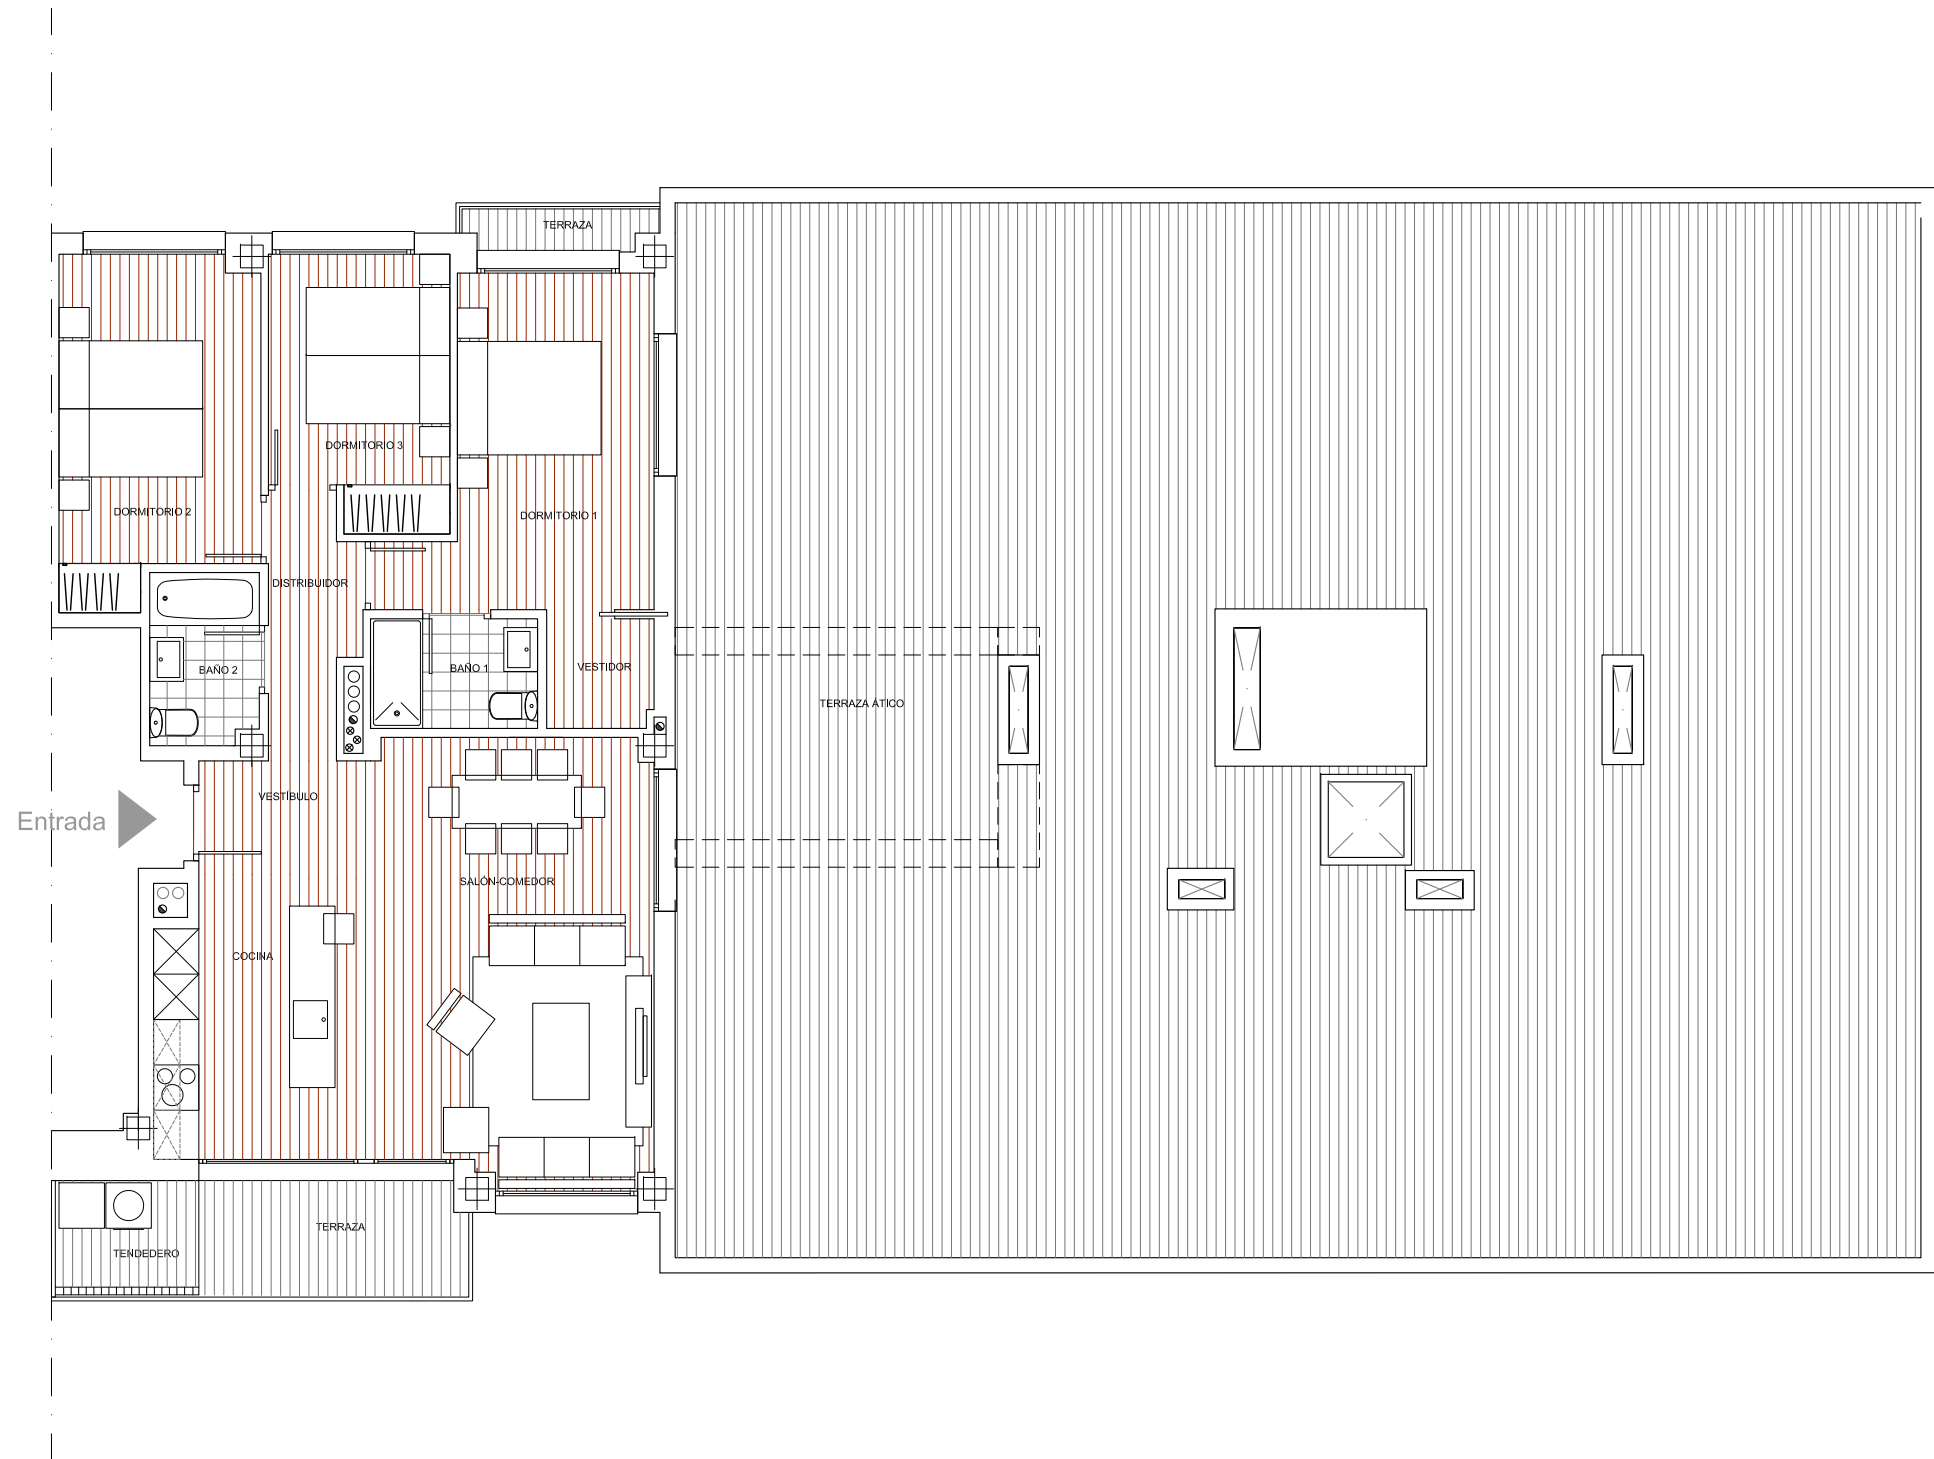

AMENABAR

ARENE BARRIA - GETXO -

P2-3A

3D

A

Vestibulo	3,45 m ²
Cocina	9,93 m ²
Salón - Comedor	21,50 m ²
Distribuidor	3,86 m ²
Baño 1	3,20 m ²
Baño 2	3,25 m ²
Dormitorio 1	14,64 m ²
Dormitorio 2	11,50 m ²
Dormitorio 3	8,23 m ²
TOTAL SUP. ÚTIL INTERIOR :	79,56 m²
TOTAL SUP. CONSTRUIDA:	
VIVIENDA	92,44 m²
TERRAZAS	2,02 m²
TENEDERO	2,22 m²
AZOTEA	220,88 m²
TOTAL	115,69 m²

0 1 2 3
Escala Gráfica

AMENABAR

ARENE BARRIA - GETXO -

P2-3A

3D

A

Vestibulo	3,45 m ²
Cocina	10,53 m ²
Salón - Comedor	21,50 m ²
Distribuidor	3,86 m ²
Baño 1	3,20 m ²
Baño 2	3,25 m ²
Dormitorio 1	14,64 m ²
Dormitorio 2	11,50 m ²
Dormitorio 3	8,23 m ²
TOTAL SUP. ÚTIL INTERIOR :	80,16 m²
TOTAL SUP. CONSTRUIDA:	
VIVIENDA	92,44 m²
TERRAZAS	2,02 m²
TENEDERO	2,22 m²
AZOTEA	220,88 m²
TOTAL	115,69 m²

0 1 2 3
Escala Gráfica