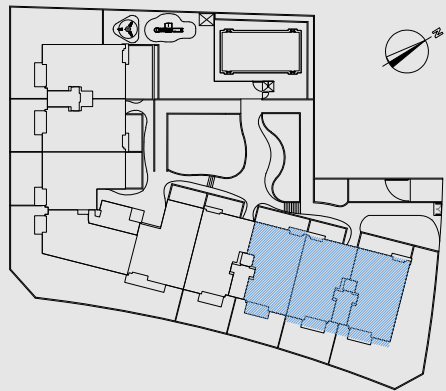

AMENABAR

ARENE BARRIA - GETXO -

P2-3A

3D

A

Vestibulo	3,45 m ²
Cocina	9,93 m ²
Salón - Comedor	21,50 m ²
Distribuidor	3,86 m ²
Baño 1	3,20 m ²
Baño 2	3,25 m ²
Dormitorio 1	14,64 m ²
Dormitorio 2	11,50 m ²
Dormitorio 3	8,23 m ²
TOTAL SUP. ÚTIL INTERIOR :	79,56 m²
TOTAL SUP. CONSTRUIDA:	
VIVIENDA	92,44 m²
TERRAZAS	2,02 m²
TENEDERO	2,22 m²
AZOTEA	220,88 m²
TOTAL	115,69 m²

0 1 2 3
Escala Gráfica

AMENABAR

ARENE BARRIA - GETXO -

P2-3A

3D

A

Vestibulo	3,45 m ²
Cocina	10,53 m ²
Salón - Comedor	21,50 m ²
Distribuidor	3,86 m ²
Baño 1	3,20 m ²
Baño 2	3,25 m ²
Dormitorio 1	14,64 m ²
Dormitorio 2	11,50 m ²
Dormitorio 3	8,23 m ²
TOTAL SUP. ÚTIL INTERIOR :	80,16 m²
TOTAL SUP. CONSTRUIDA:	
VIVIENDA	92,44 m²
TERRAZAS	2,02 m²
TENEDERO	2,22 m²
AZOTEA	220,88 m²
TOTAL	115,69 m²

0 1 2 3
Escala Gráfica