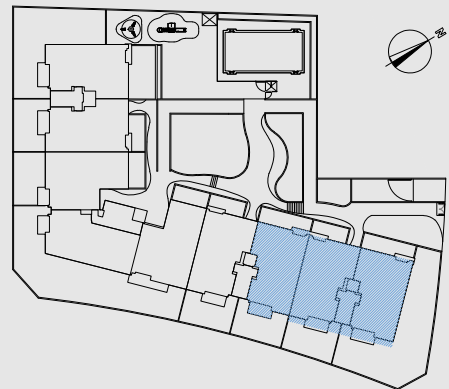

AMENABAR

ARENE BARRIA - GETXO -

P2-3A

3D

A

Vestibulo	3,45 m ²
Cocina	9,93 m ²
Salón - Comedor	21,50 m ²
Distribuidor	3,86 m ²
Baño 1	3,20 m ²
Baño 2	3,25 m ²
Dormitorio 1	14,64 m ²
Dormitorio 2	11,50 m ²
Dormitorio 3	8,23 m ²
TOTAL SUP. ÚTIL INTERIOR :	79,56 m²
TOTAL SUP. CONSTRUIDA:	
VIVIENDA	92,44 m²
TERRAZAS	2,02 m²
TENEDERO	2,22 m²
AZOTEA	220,88 m²
TOTAL	115,69 m²

0 1 2 3
Escala Gráfica

AMENABAR

ARENE BARRIA - GETXO -

P2-3A

3D

A

Vestibulo	3,45 m ²
Cocina	10,53 m ²
Salón - Comedor	21,50 m ²
Distribuidor	3,86 m ²
Baño 1	3,20 m ²
Baño 2	3,25 m ²
Dormitorio 1	14,64 m ²
Dormitorio 2	11,50 m ²
Dormitorio 3	8,23 m ²
TOTAL SUP. ÚTIL INTERIOR :	80,16 m²
TOTAL SUP. CONSTRUIDA:	
VIVIENDA	92,44 m²
TERRAZAS	2,02 m²
TENEDERO	2,22 m²
AZOTEA	220,88 m²
TOTAL	115,69 m²

0 1 2 3
Escala Gráfica